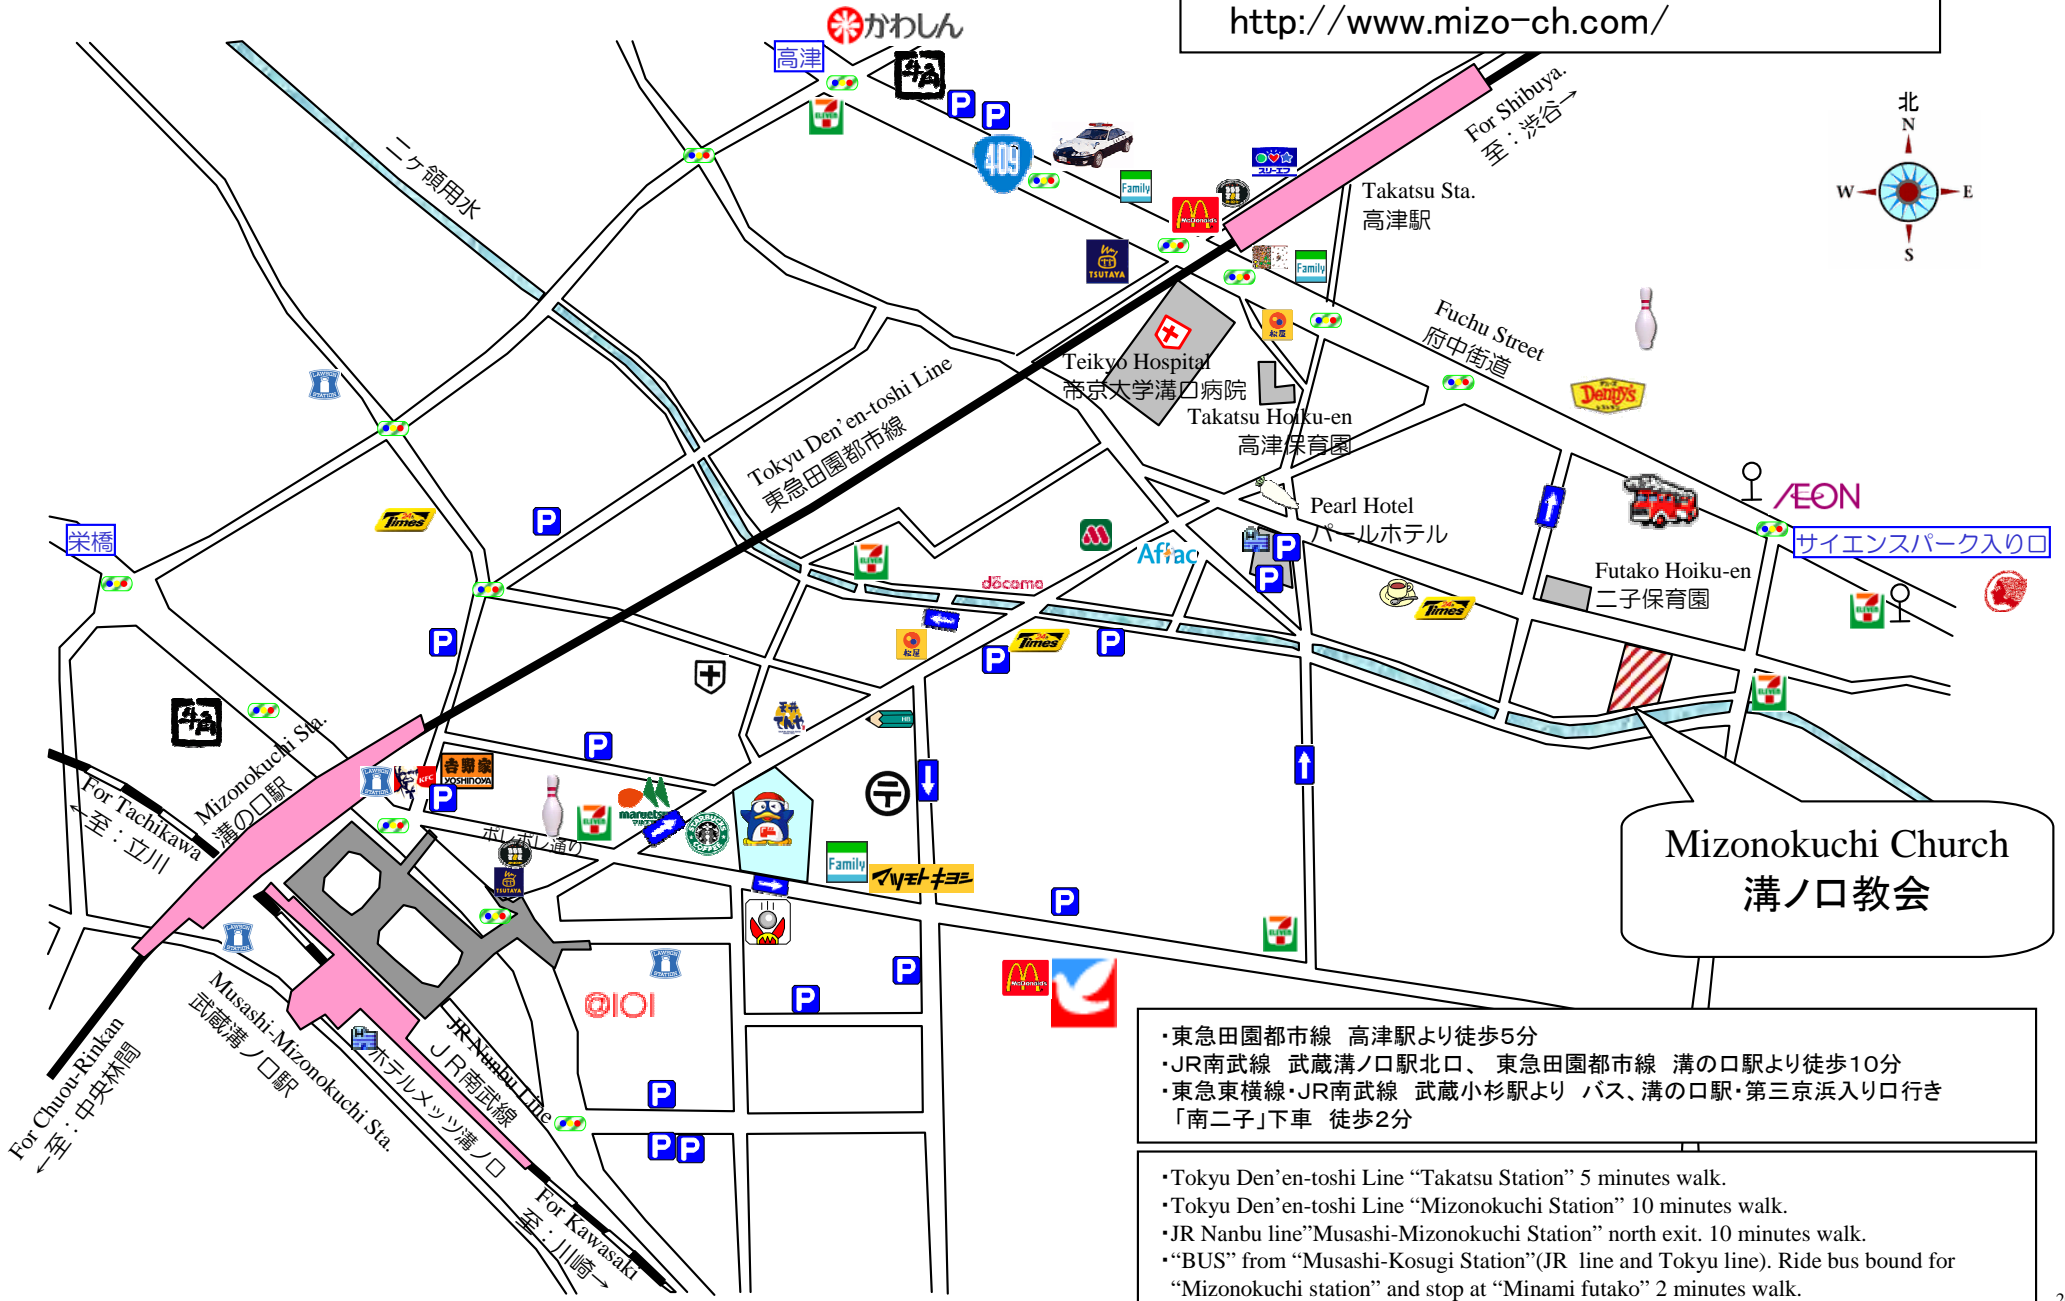

Catholic Mizonokuchi Church カトリック溝ノ口教会

〒213-0002

川崎市高津区二子5-15-7

5-15-7, Futako, Takatsu ward, Kawasaki city

Tel: 044-822-7714 FAX: 044-822-7719

<http://www.mizo-ch.com/>

Mizonokuchi Church
溝ノ口教会

- ・東急田園都市線 高津駅より徒歩5分
- ・JR南武線 武蔵溝ノ口駅北口、東急田園都市線 溝ノ口駅より徒歩10分
- ・東急東横線・JR南武線 武蔵小杉駅より バス、溝ノ口駅・第三京浜入り口行き「南二子」下車 徒歩2分

- ・Tokyu Den'en-toshi Line "Takatsu Station" 5 minutes walk.
- ・Tokyu Den'en-toshi Line "Mizonokuchi Station" 10 minutes walk.
- ・JR Nanbu line "Musashi-Mizonokuchi Station" north exit. 10 minutes walk.
- ・"BUS" from "Musashi-Kosugi Station" (JR line and Tokyu line). Ride bus bound for "Mizonokuchi station" and stop at "Minami futako" 2 minutes walk.