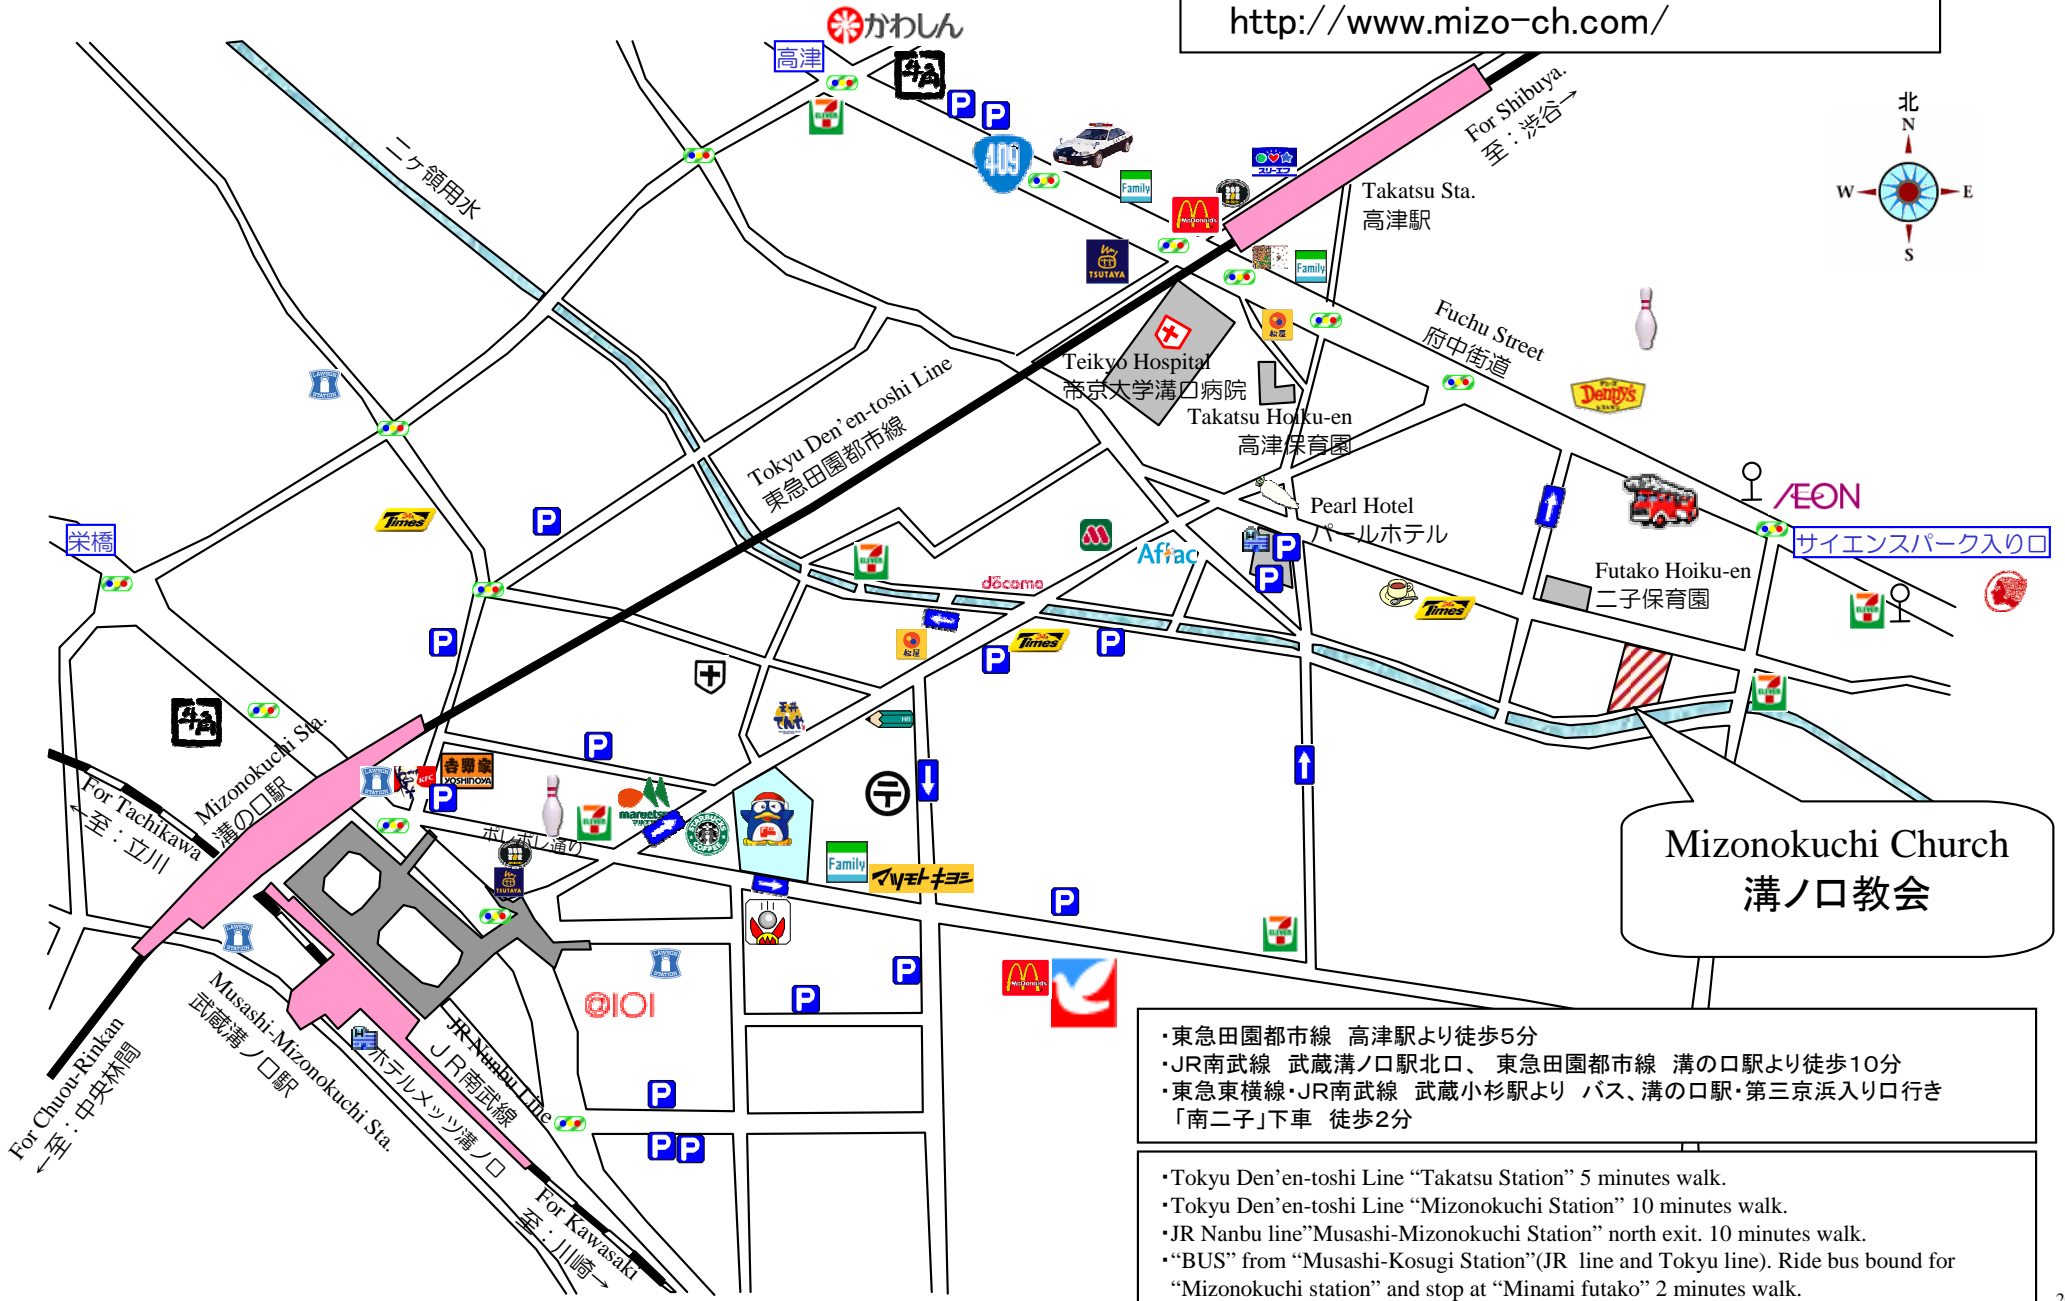

# Catholic Mizonokuchi Church カトリック溝ノ口教会

〒213-0002

川崎市高津区二子5-15-7

5-15-7, Futako, Takatsu ward, Kawasaki city

Tel: 044-822-7714 FAX: 044-822-7719

<http://www.mizo-ch.com/>

Mizonokuchi Church  
溝ノ口教会

- ・東急田園都市線 高津駅より徒歩5分
- ・JR南武線 武蔵溝ノ口駅北口、東急田園都市線 溝ノ口駅より徒歩10分
- ・東急東横線・JR南武線 武蔵小杉駅より バス、溝ノ口駅・第三京浜入り口行き「南二子」下車 徒歩2分

- ・Tokyu Den'en-toshi Line "Takatsu Station" 5 minutes walk.
- ・Tokyu Den'en-toshi Line "Mizonokuchi Station" 10 minutes walk.
- ・JR Nanbu line "Musashi-Mizonokuchi Station" north exit. 10 minutes walk.
- ・"BUS" from "Musashi-Kosugi Station" (JR line and Tokyu line). Ride bus bound for "Mizonokuchi station" and stop at "Minami futako" 2 minutes walk.