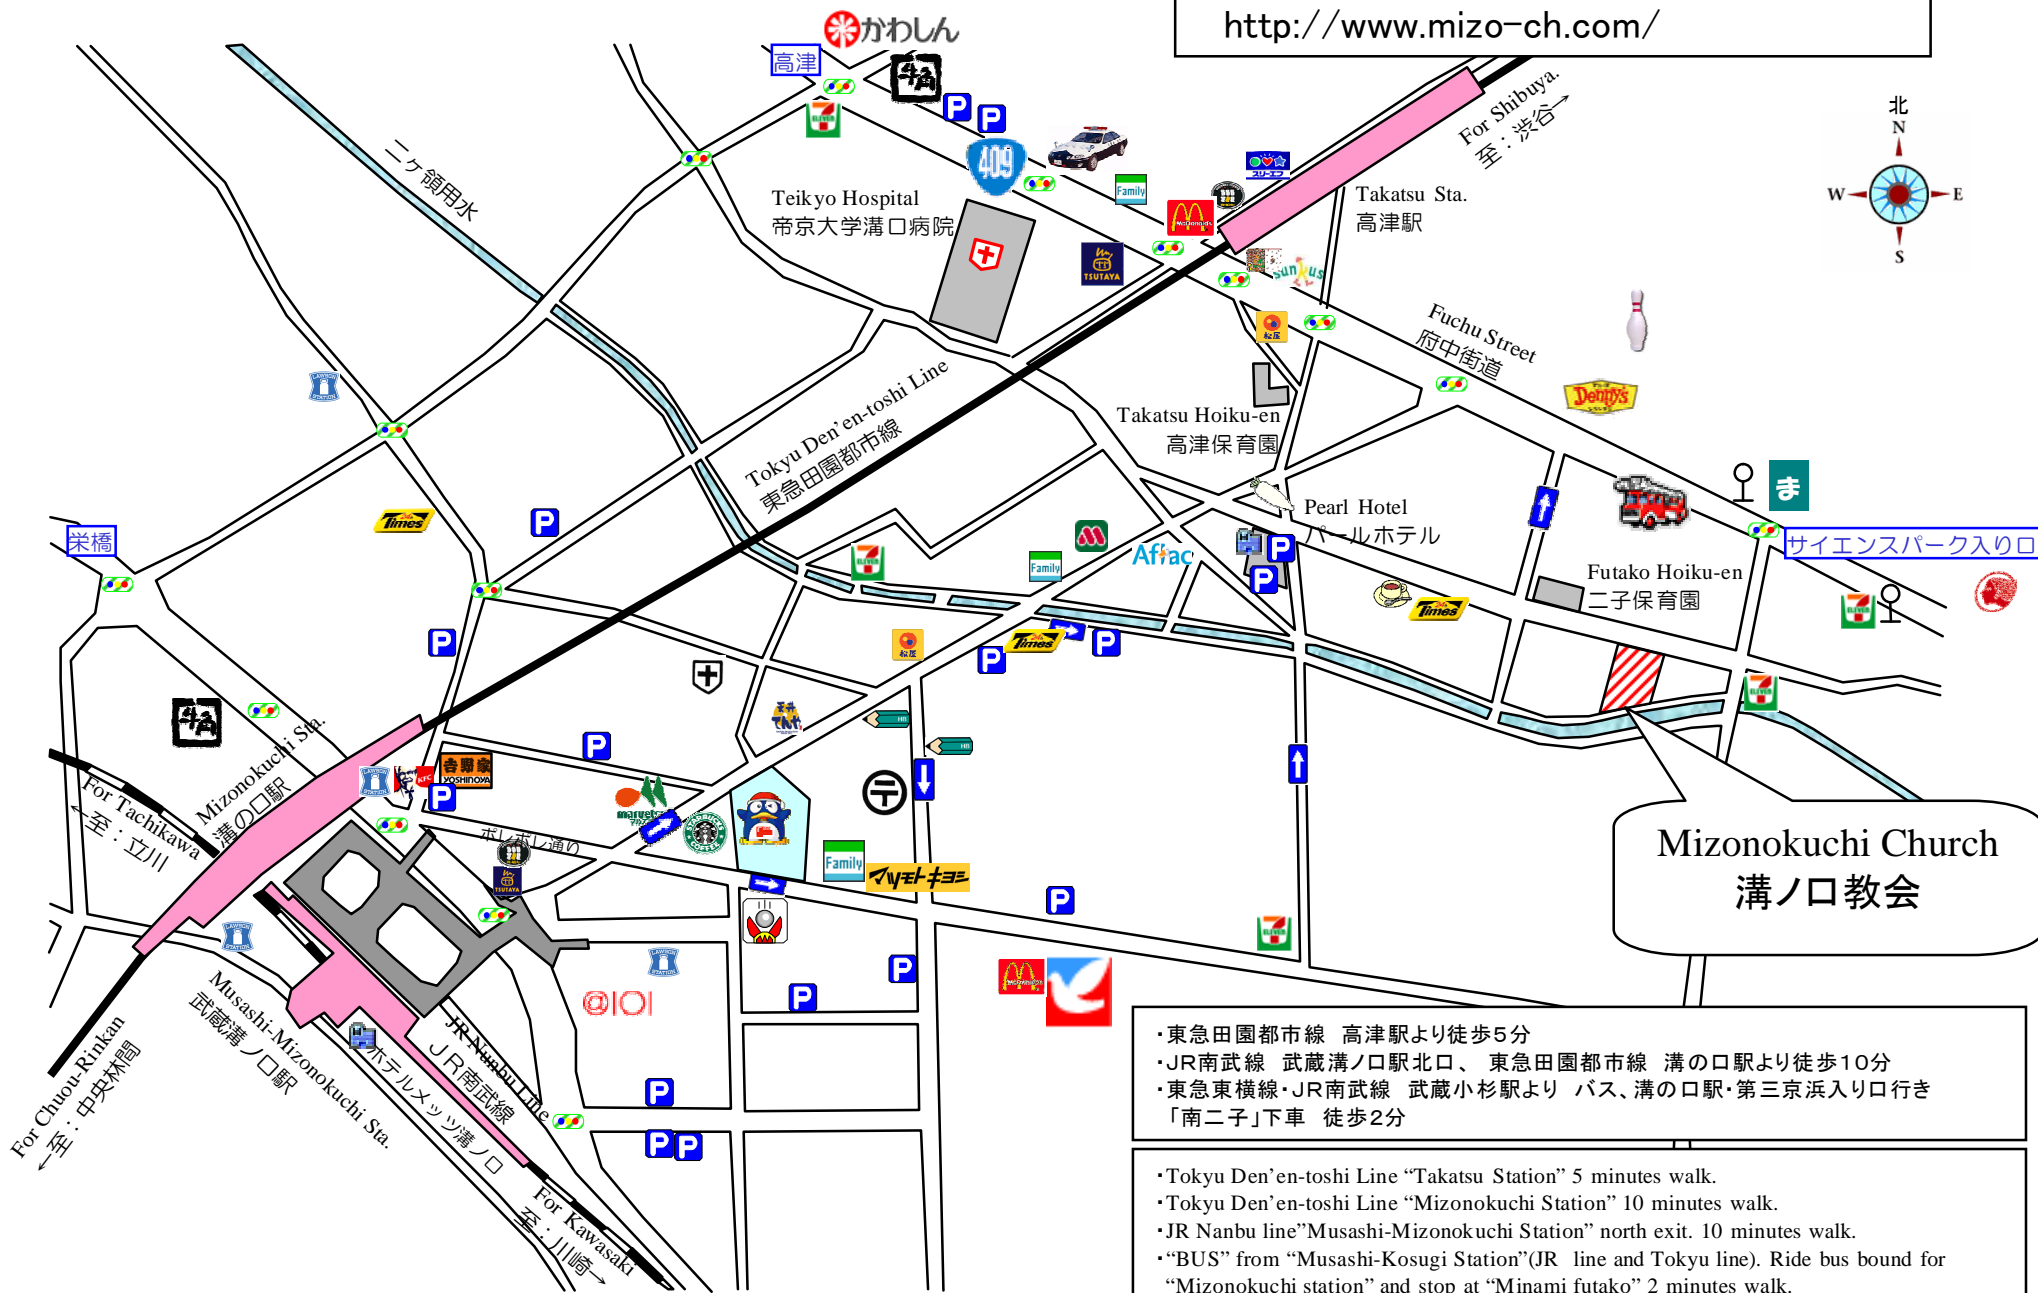

# Catholic Mizonokuchi Church カトリック溝ノ口教会

〒213-0002

川崎市高津区二子5-15-7

5-15-7, Futako, Takatsu ward, Kawasaki city

Tel:044-822-7714 FAX:044-822-7719

<http://www.mizo-ch.com/>

Mizonokuchi Church  
溝ノ口教会

- ・東急田園都市線 高津駅より徒歩5分
- ・JR南武線 武蔵溝ノ口駅北口、東急田園都市線 溝ノ口駅より徒歩10分
- ・東急東横線・JR南武線 武蔵小杉駅より バス、溝ノ口駅・第三京浜入り口行き「南二子」下車 徒歩2分

- ・Tokyu Den'en-toshi Line "Takatsu Station" 5 minutes walk.
- ・Tokyu Den'en-toshi Line "Mizonokuchi Station" 10 minutes walk.
- ・JR Nanbu line "Musashi-Mizonokuchi Station" north exit. 10 minutes walk.
- ・"BUS" from "Musashi-Kosugi Station" (JR line and Tokyu line). Ride bus bound for "Mizonokuchi station" and stop at "Minami futako" 2 minutes walk.